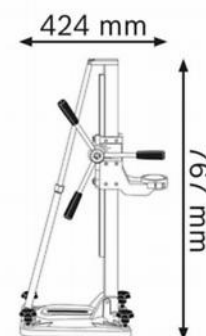

Сегмент

Сегменти	Други (прахосмукачки, пистолети за горещ въздух, бъркалки...) Строителство Бетон Бормашины Високопроизводителна гама
Сегмент кореспонденция	Камък Дърво